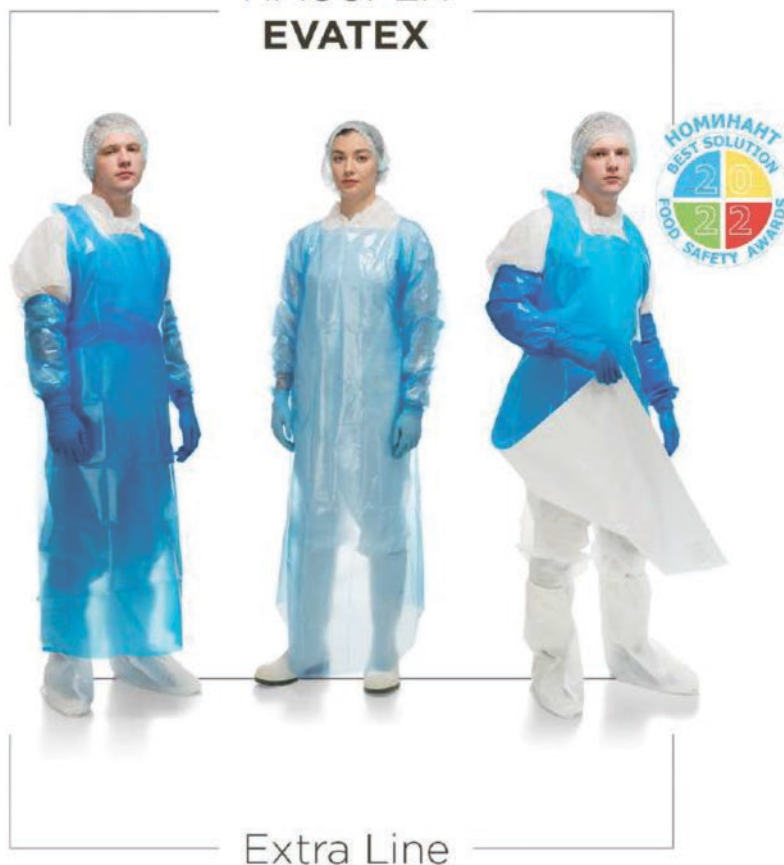

КАТАЛОГ СРЕДСТВ ИНДИВИДУАЛЬНОЙ ЗАЩИТЫ

НАССР
EVATEX

НАССР
Staff

Генеральный партнер международной
научно-практической конференции-выставки Food Safety

Food Safety

ФАРТУКИ И НАРУКАВНИКИ EVATEX – ПРАВИЛЬНАЯ СПЕЦОДЕЖДА ДЛЯ ПИЩЕВЫХ ПРОИЗВОДСТВ

ВИНИЛ

Грубеет при низкой температуре
Трескается от жира и щелочи
Токсичен

● EVATEX

Не обладает недостатками, свойственными другим материалам

ПОЛИУРЕТАН

Тяжелый
Дорогостоящий

Прозрачный
синий фартук
позволяет
контролировать
отсутствие
посторонних
предметов
у сотрудников
под фартуком